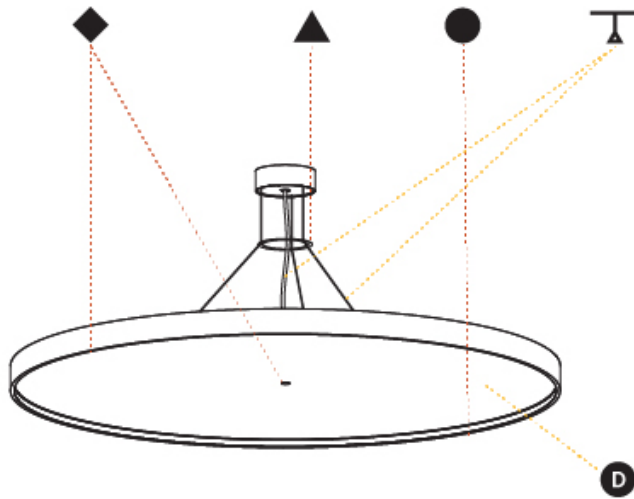

SIGN DIVA KORONA SUSPENSION

A300017-

PROJECT _____

TYPE _____

SPECIFIER _____

QUANTITY _____

DATE _____

A