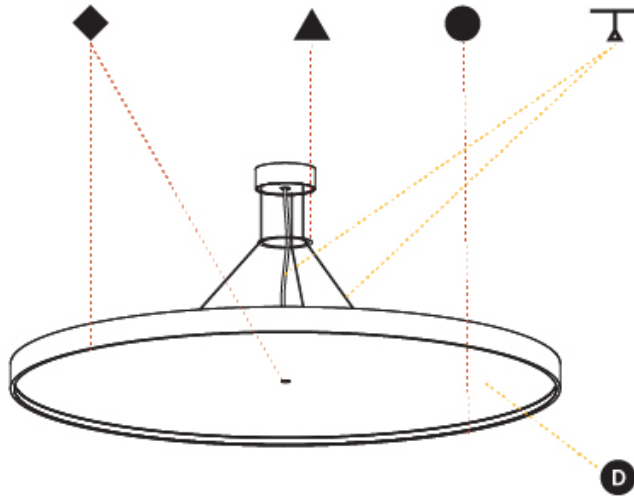

SIGN DIVA KORONA SUSPENSION

A300018-

PROJECT

TYPE

SPECIFIER

QUANTITY

DATE

A