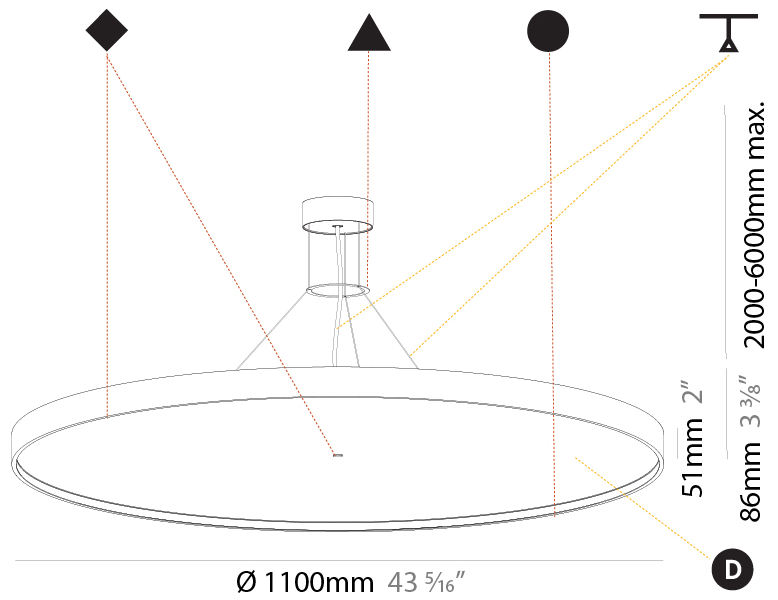

GENERAL

Series: Sign Diva
Subseries: Sign Diva Korona
Partner: Prolicht
Division: Architectural
Installation: Suspension
Product Type: Pendant
Mounting Location: Ceiling
Light Distribution: Direct

PHYSICAL

Shape: Round
Diameter (mm): 1100
Diameter (in): 43 ⁵/₁₆"
Height (mm): 86
Height (in): 3 ³/₈"
Max. Overall Height (mm): 2086
Max. Overall Height (in): 82 ¹/₈"
Weight (kg): 19.986
Weight (lbs): 44.06
Diffuser: [PMMA - Opal](#) / [Micro-Prism](#) / [Sparkling Secret](#) / [Vintage Industrial](#)
Fixture Finish: [SSR](#) / [BKV](#) / [CWI](#) / [CRY](#) / [HAB](#) / [UFT](#) / [ITA](#) / [RUA](#) / [FTG](#) / [MYG](#) / [LOD](#) / [PUS](#) / [FRO](#) / [FUP](#) / [KIA](#) / [POP](#) / [BLS](#) / [SPG](#) / [MEY](#) / [GOH](#) / [CHC](#) / [COM](#) / [ABZ](#) / [JAG](#) / [OBR](#) / [MOS](#) / [ROR](#)
Fixture Material: [PMMA](#) / [Extruded Aluminum](#) / [Steel](#)
Cable Details: [2000mm](#) or [6000mm](#) Transparent Cable

ELECTRICAL

Lamp Type: LED (Zhaga Standard)
Input Wattage (W): 145
Total Output Wattage (W): 135
Dimming: [Tri-Mode (Non-Dimming and Phase Dimming (120Vac only) and 0-10V Dimming)](#)
Driver Included: Yes
Driver Location: Integrated
Driver Type: Constant Current - Universal
Driver Class: Class 2
Input Voltage (V): 120 - 277
Constant Current (MA): 600

LED

Color Temperature (°K): [2700](#) / [3000](#) / [3500](#) / [4000](#)
Max. Delivered Lumen (lm): [15931](#) / [17172](#) / [19937](#) / [20344](#)
Nominal Lumen (lm): [18837](#) / [20305](#) / [23575](#) / [24056](#)
CRI: >90 CRI
Lamp Life (hrs): 50000

OPTICAL

RATINGS AND CERTIFICATIONS

Certified By: Certified for North American Standards
IP rating: IP20